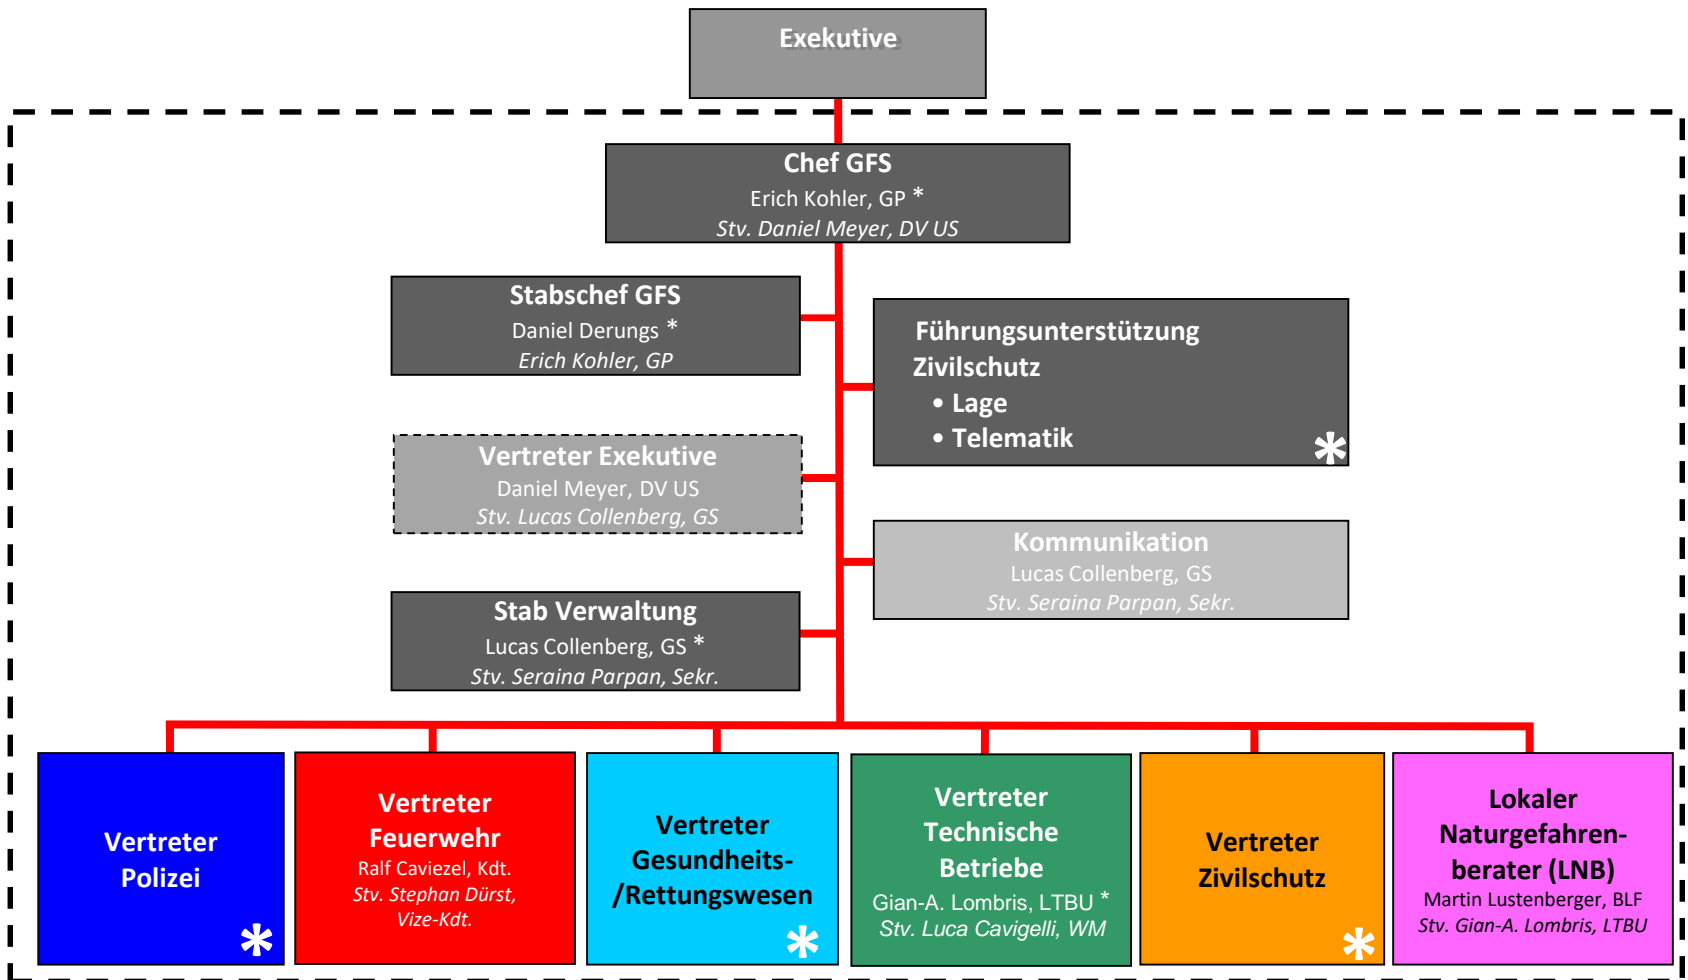

Organigramm Gemeindeführungsstab (GFS)

* Für diese externen Funktionen darf die Gemeinde keine Pflichtenhefte erstellen

* Mitglieder Kernstab

DV US = Departementsvorsteher Umwelt und Sicherheit
 GP = Gemeindepräsident
 GS = Gemeindeschreiber
 Kdt. = Kommandant
 BL F = Bereichsleiter Forstbetrieb
 L TBU = Leiter Technische Betriebe und Umwelt
 Sekr. = Sekretariat Kanzlei
 BLW = Bereichsleiter Werkbetrieb